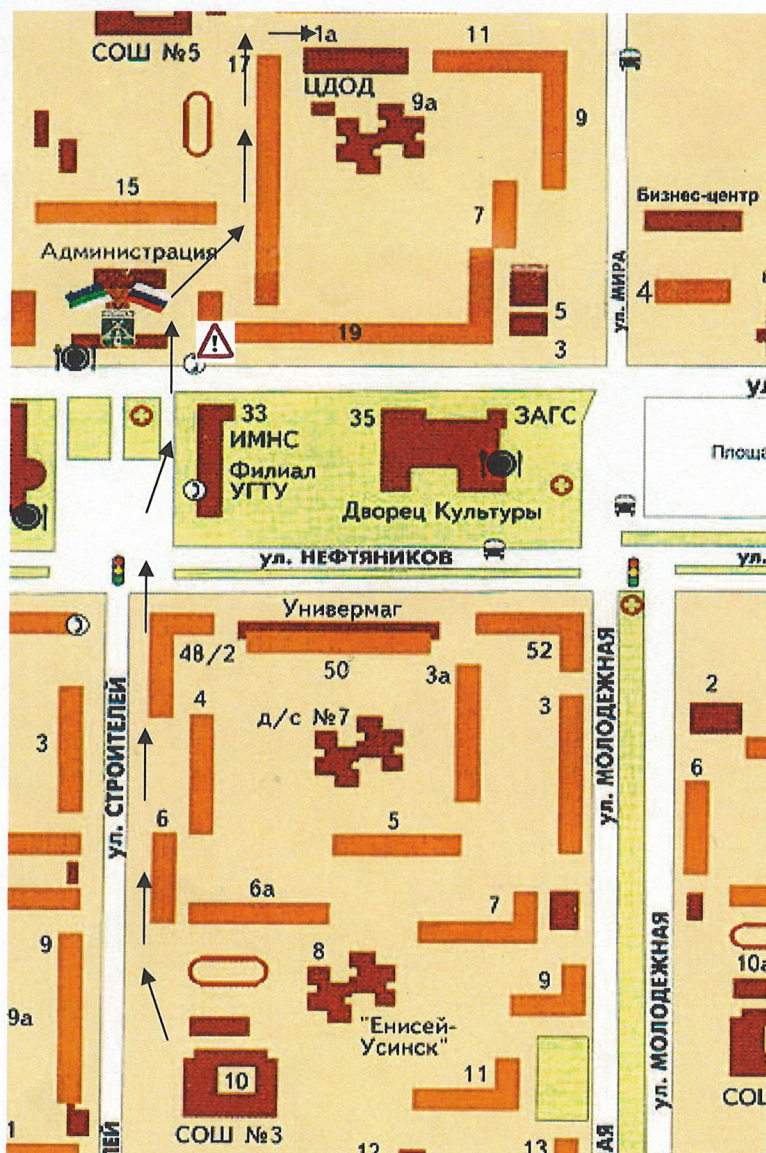

1.9. Маршрут движения организованных групп учащихся от образовательной организации к МАУДО "ЦДОД" г. Усинска.

- Направление безопасного движения группы детей
- Светофор
- Искусственная неровность «Лежачий полицейский»
- Направление движения транспортных средств
- Опасное место (нерегулируемый пешеходный переход)