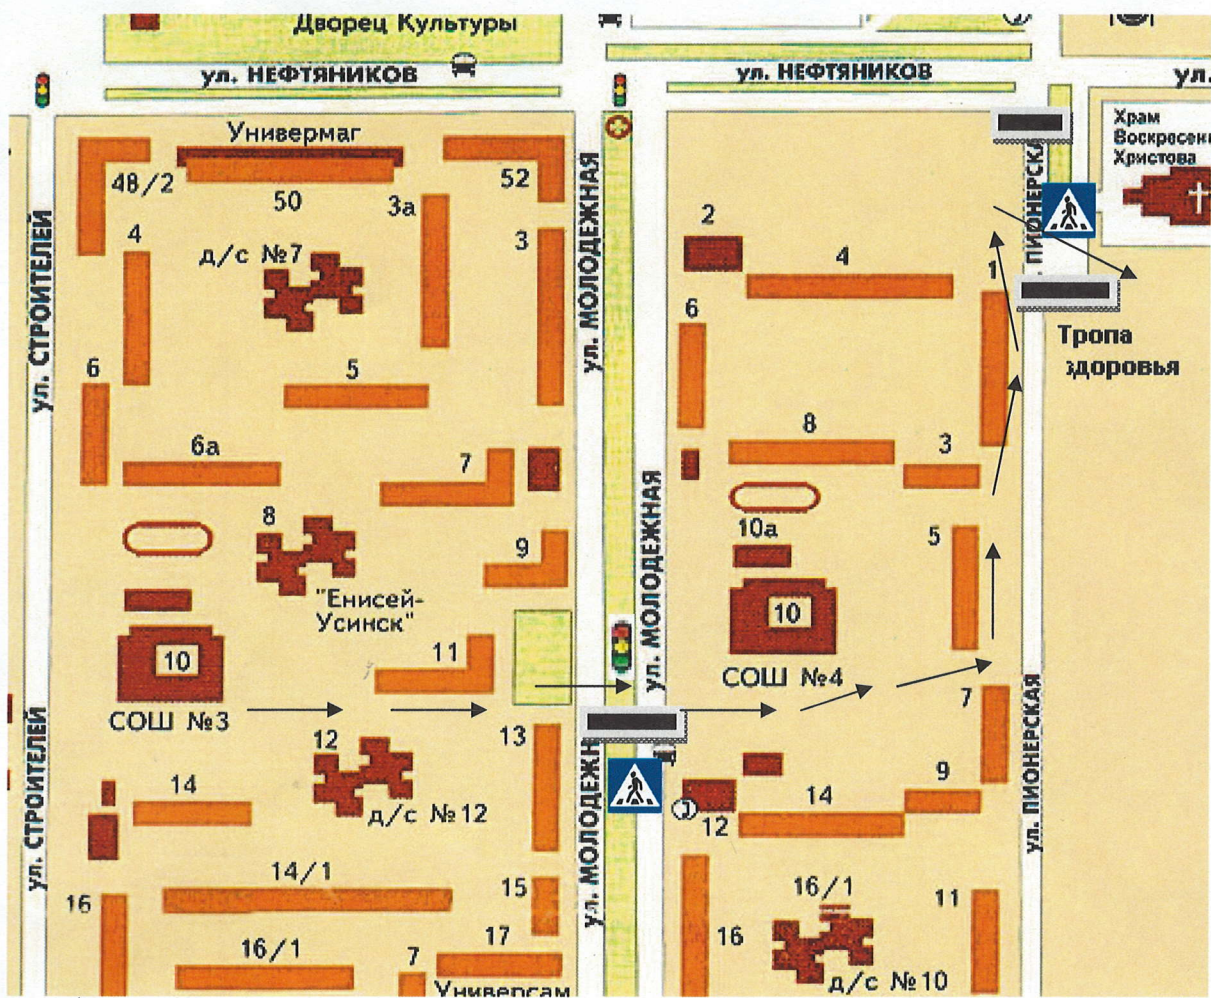

1.8. Маршрут движения организованных групп учащихся от образовательной организации к детской библиотеке (ул. Возейская д. 3)

-  - Направление безопасного движения группы детей
-  - Светофор
-  - Искусственная неровность «Лежачий полицейский»
-  - Направление движения транспортных средств
-  - Опасное место (нерегулируемый пешеходный переход)

1.9. Маршрут движения организованных групп учащихся от образовательной организации к МАУДО "ЦДОД" г. Усинска.

-  - Направление безопасного движения группы детей
-  - Светофор
-  - Искусственная неровность «Лежачий полицейский»
-  - Направление движения транспортных средств
-  - Опасное место (нерегулируемый пешеходный переход)

1.10. Маршрут движения организованных групп учащихся от образовательной организации к пожарной части г. Усинска.

-  - Направление безопасного движения группы детей
-  - Светофор
-  - Пешеходный переход
-  - Искусственная неровность «Лежащий полицейский»
-  - Направление движения транспортных средств
-  - Опасное место (нерегулируемый пешеходный переход)

1.11. Маршрут движения организованных групп учащихся от образовательной организации к зоне отдыха «Тропа здоровья».

↑ - Направление безопасного движения группы детей

 - Светофор

 - Искусственная неровность «Лежащий полицейский»