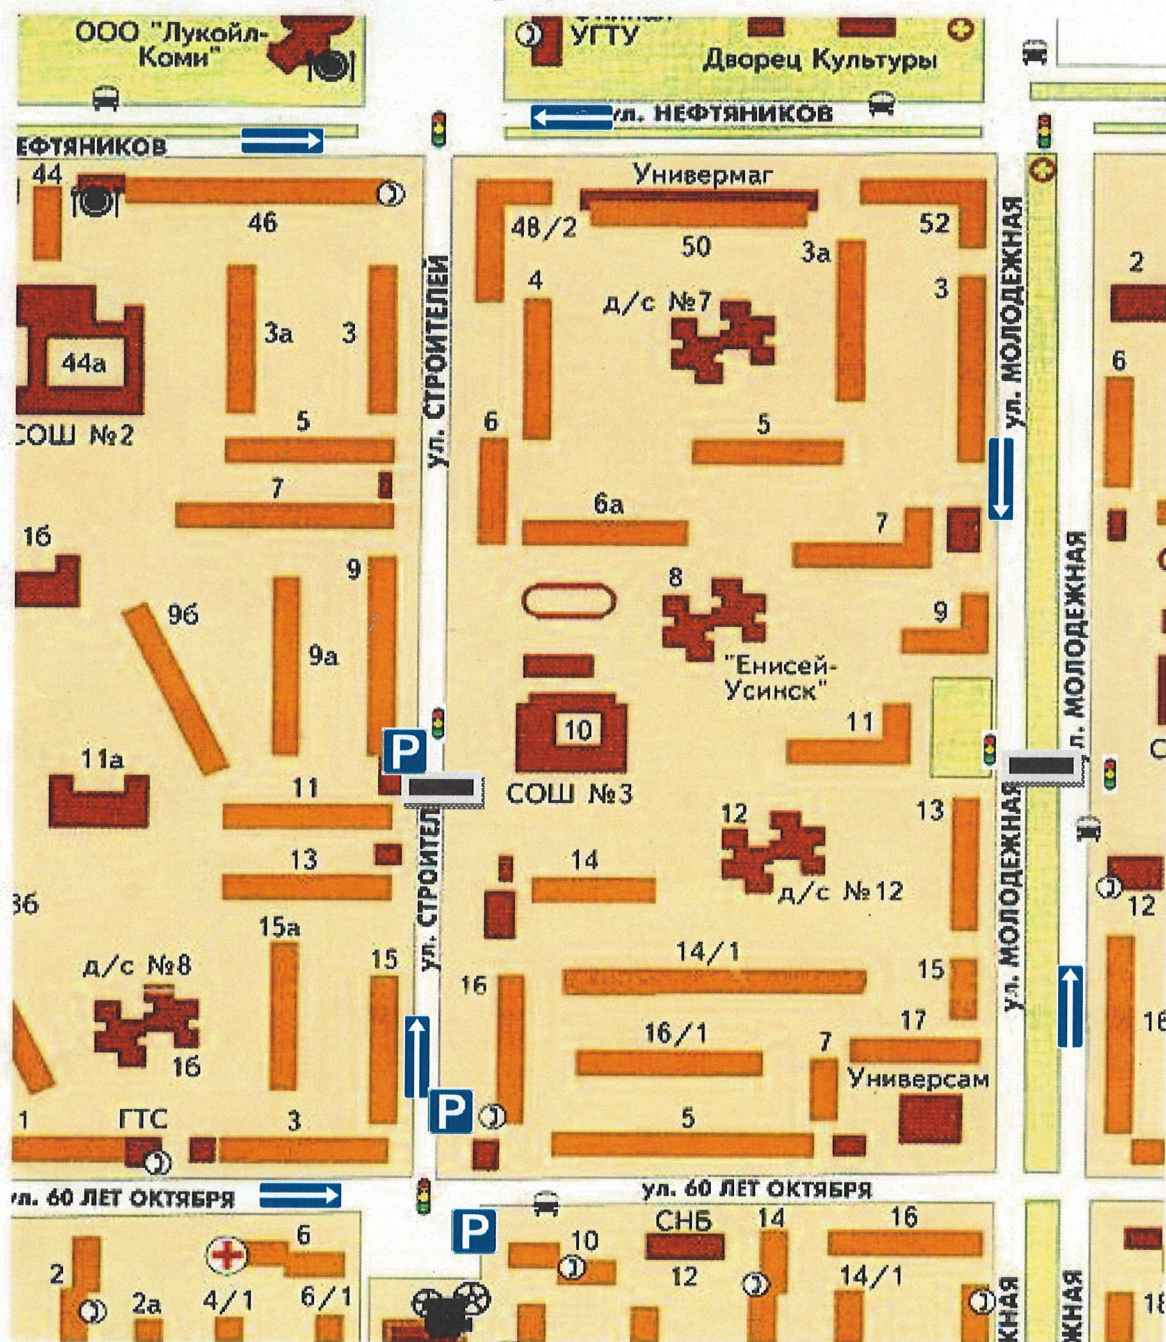

1.2. Схема организации дорожного движения в непосредственной близости от образовательной организации с размещением соответствующих технических средств, маршруты движения учащихся и расположение парковочных мест.

- Парковочные места
- Светофор
- Искусственная неровность «Лежачий полицейский»
- Направление движения транспортных средств